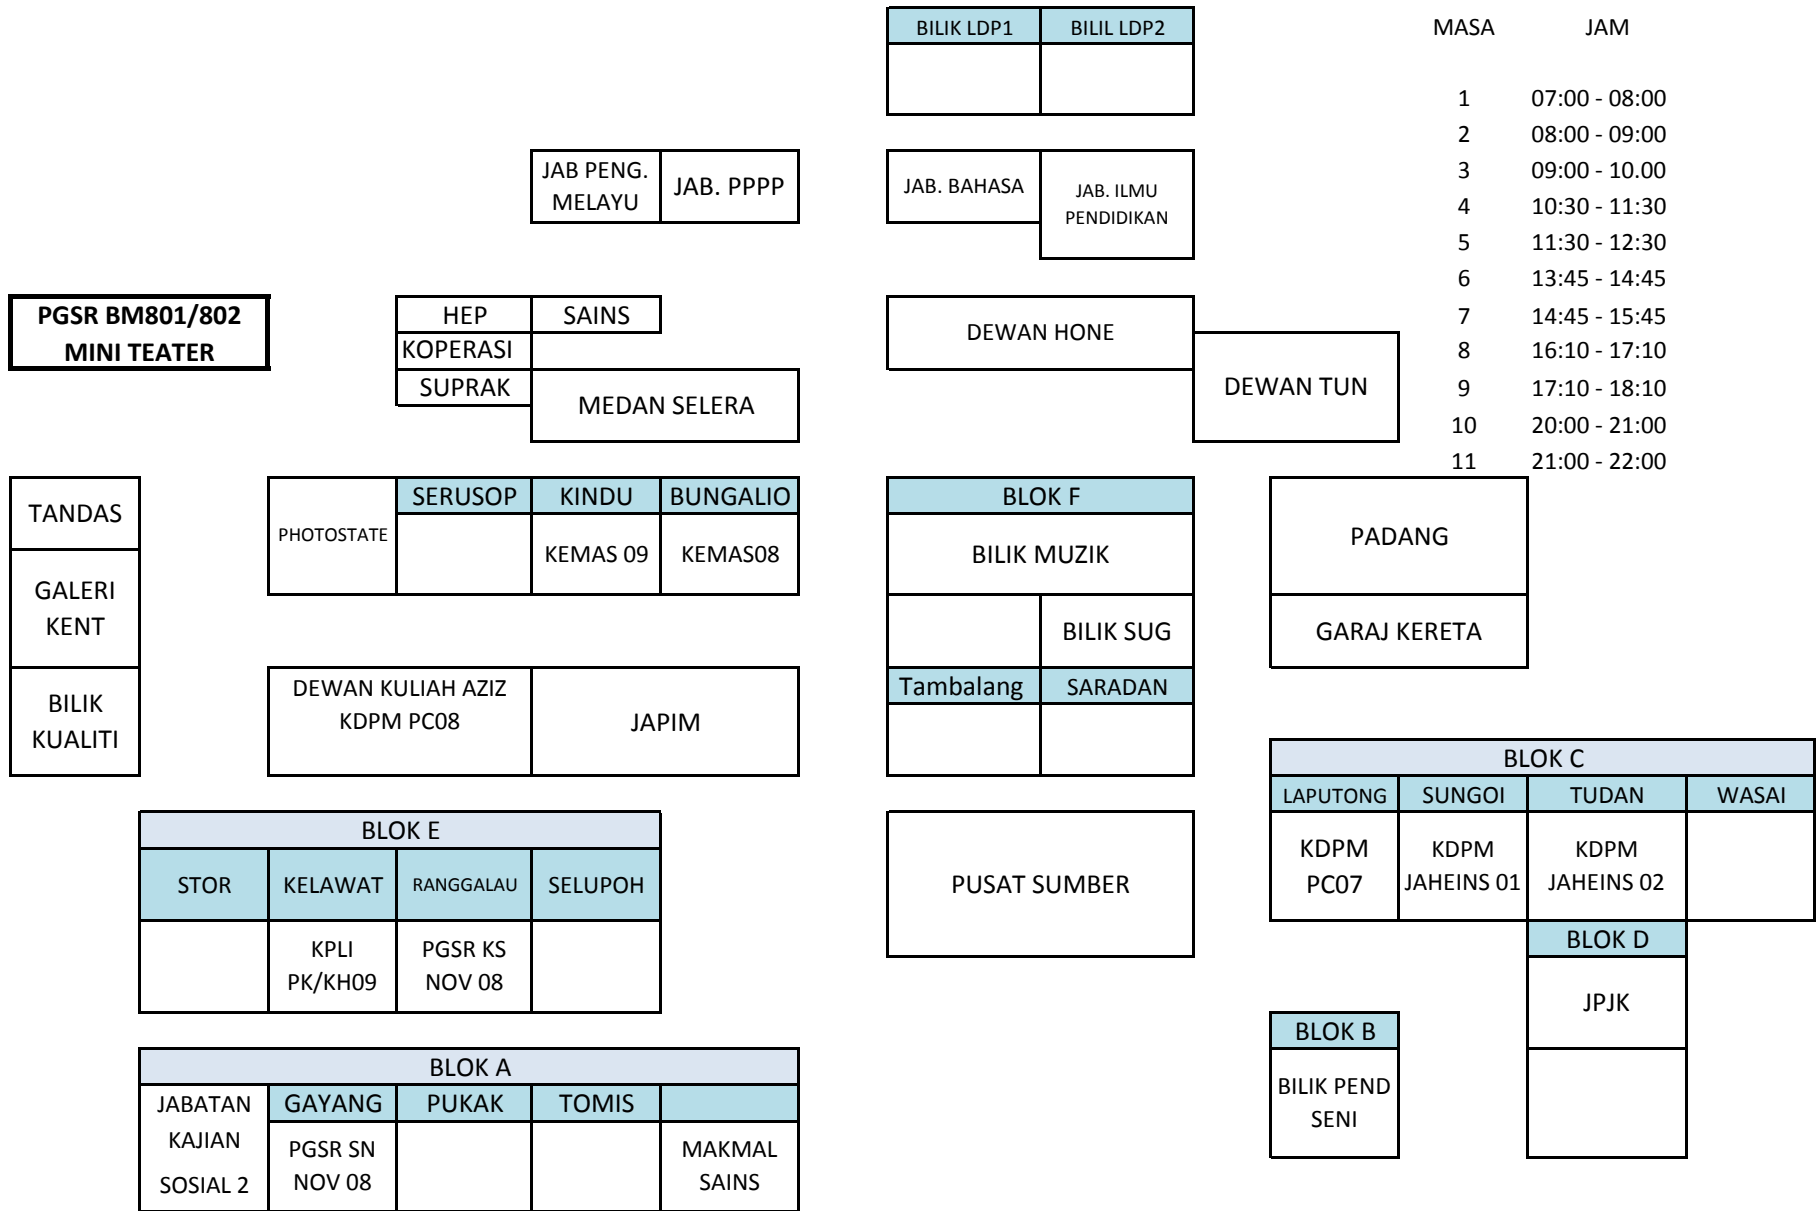

KEDUDUKAN KELAS INTERAKSI KPLI/KDPM MOD LPBS / PGSR SEPTEMBER 2010

MASA	JAM
1	07:00 - 08:00
2	08:00 - 09:00
3	09:00 - 10:00
4	10:30 - 11:30
5	11:30 - 12:30
6	13:45 - 14:45
7	14:45 - 15:45
8	16:10 - 17:10
9	17:10 - 18:10
10	20:00 - 21:00
11	21:00 - 22:00